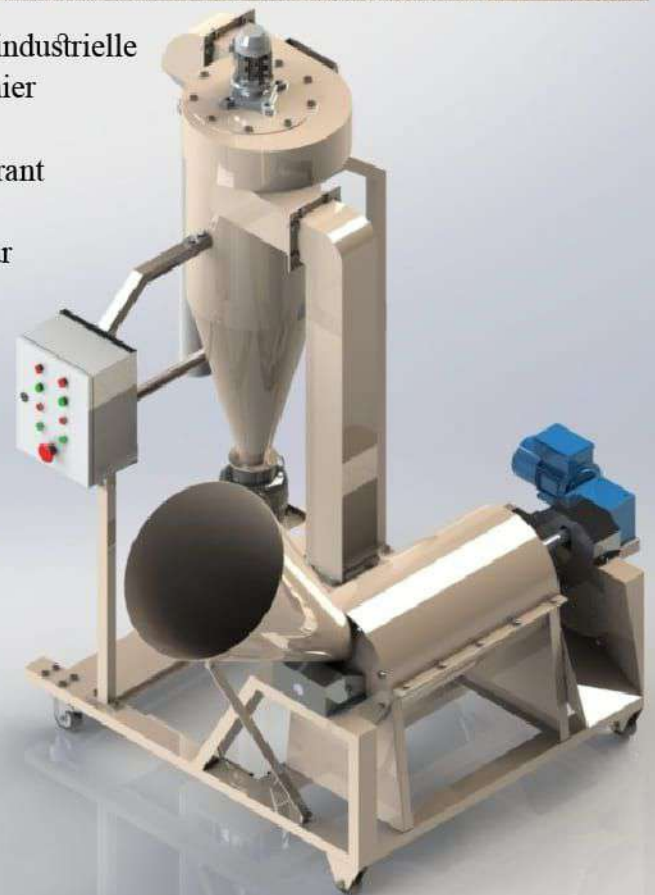

## EVOLUTION MATERIEL AGRICOLE

### MACHINE D'EXTRACTION DE POLLEN PETIT MODEL

**LA MACHAINE EXTRACTEUR DE POLLEN** une machine industrielle conçue pour récolter les grains de pollen des fleurs males du palmier dattier avec une efficacité de 95 %

- Chassis en acier métallique pour l'assemblage des pièces, mesurant 200 cm de longueur, 160 cm de largeur et 220 cm de hauteur
- La machine contient un moteur électrique a bride avec variateur de vitesse et moteur réducteur
- Séparation : un système de cyclone pour séparer efficacement le pollen de l'air aspire.
- Filtres périodiques retiennent les fines particules rejetées dans l'air afin de prévenir toute contamination sur le lieu de travail.
- Machine pollen mobile avec 4 roues
- La poudre de pollen est disponible à tout moment pendant la saison de germination car elle peut être stockée.