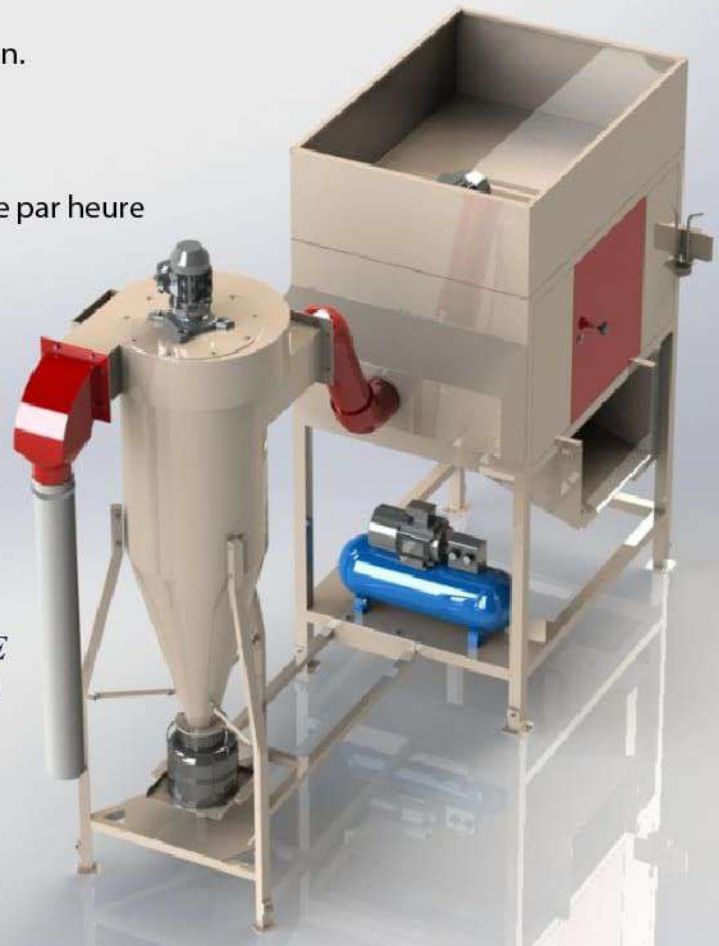

- Tambour de séparation
- Cyclone précis - Collecte de pollen à 100% sans dépréciation.
- Production maximale de pollen
- Cette machine est capable de produire 3 à 3.5 kg de poudre par heure
- Production de pollen efficace et précise
- Le tambour contient : 35 à 45 fleurs
- Pollen recueilli dans un bocal en verre au fond du cyclone.
- Des économies importantes de temps et de main-d'œuvre
- Fonctionnement simple et pratique

**24A ZONE INDUSTRIELLE
AIT MELLOUL - AGADIR**

Tél. : 0528 24 63 62

0528 31 01 31

Fax : 0528 30 80 75

E-mail : info@evomag.ma

Web : www.evomag.ma